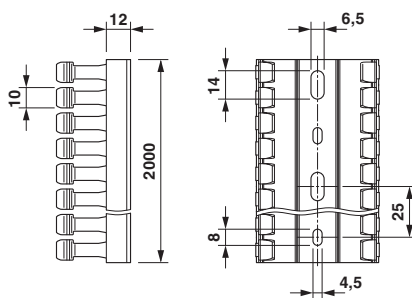

#### Medidas

Comprimento (b)	2000 mm
Largura (a)	60 mm
Altura	80 mm
Diâmetro	60,00 mm

## Desenhos

Desenho de medidas

A perfuração do piso está conforme DIN EN 50085